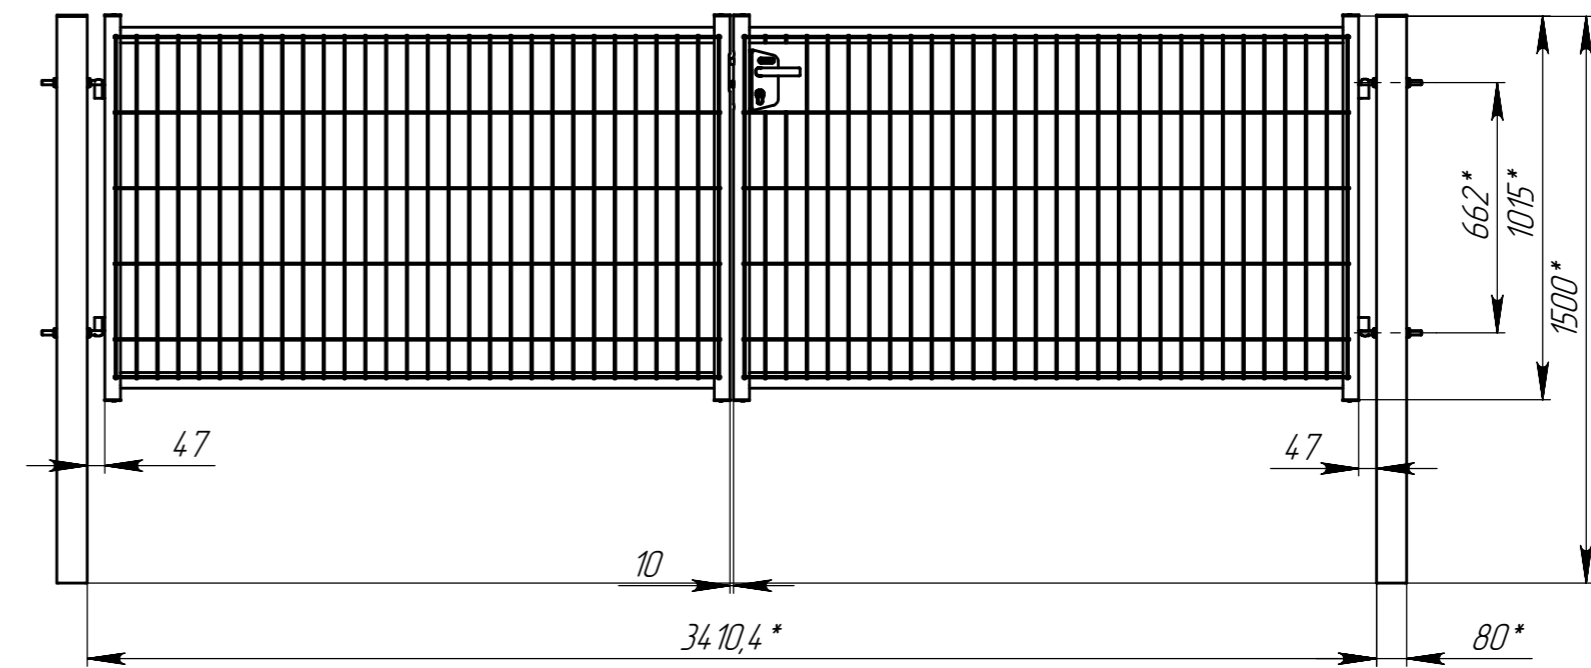

Ворота MEDIUM 1,53

Ворота MEDIUM 1,73

Ворота MEDIUM 2,03

Ворота MEDIUM 1,03

Перв. примен.
B.186-00-0

Справ. №

Подп. и дата

Инд. № з/дл.

Взам. инв. №

Подп. и дата

Инд. № подл.

B.186-00-0CB

Изм.	Лист	№ докум.	Подп.	Дата

Ворота MEDIUM x3,5 м (диам. 51)

Сборочный чертеж

Лит.	Масса	Масштаб
	-	1:20
Лист	Листов 1	