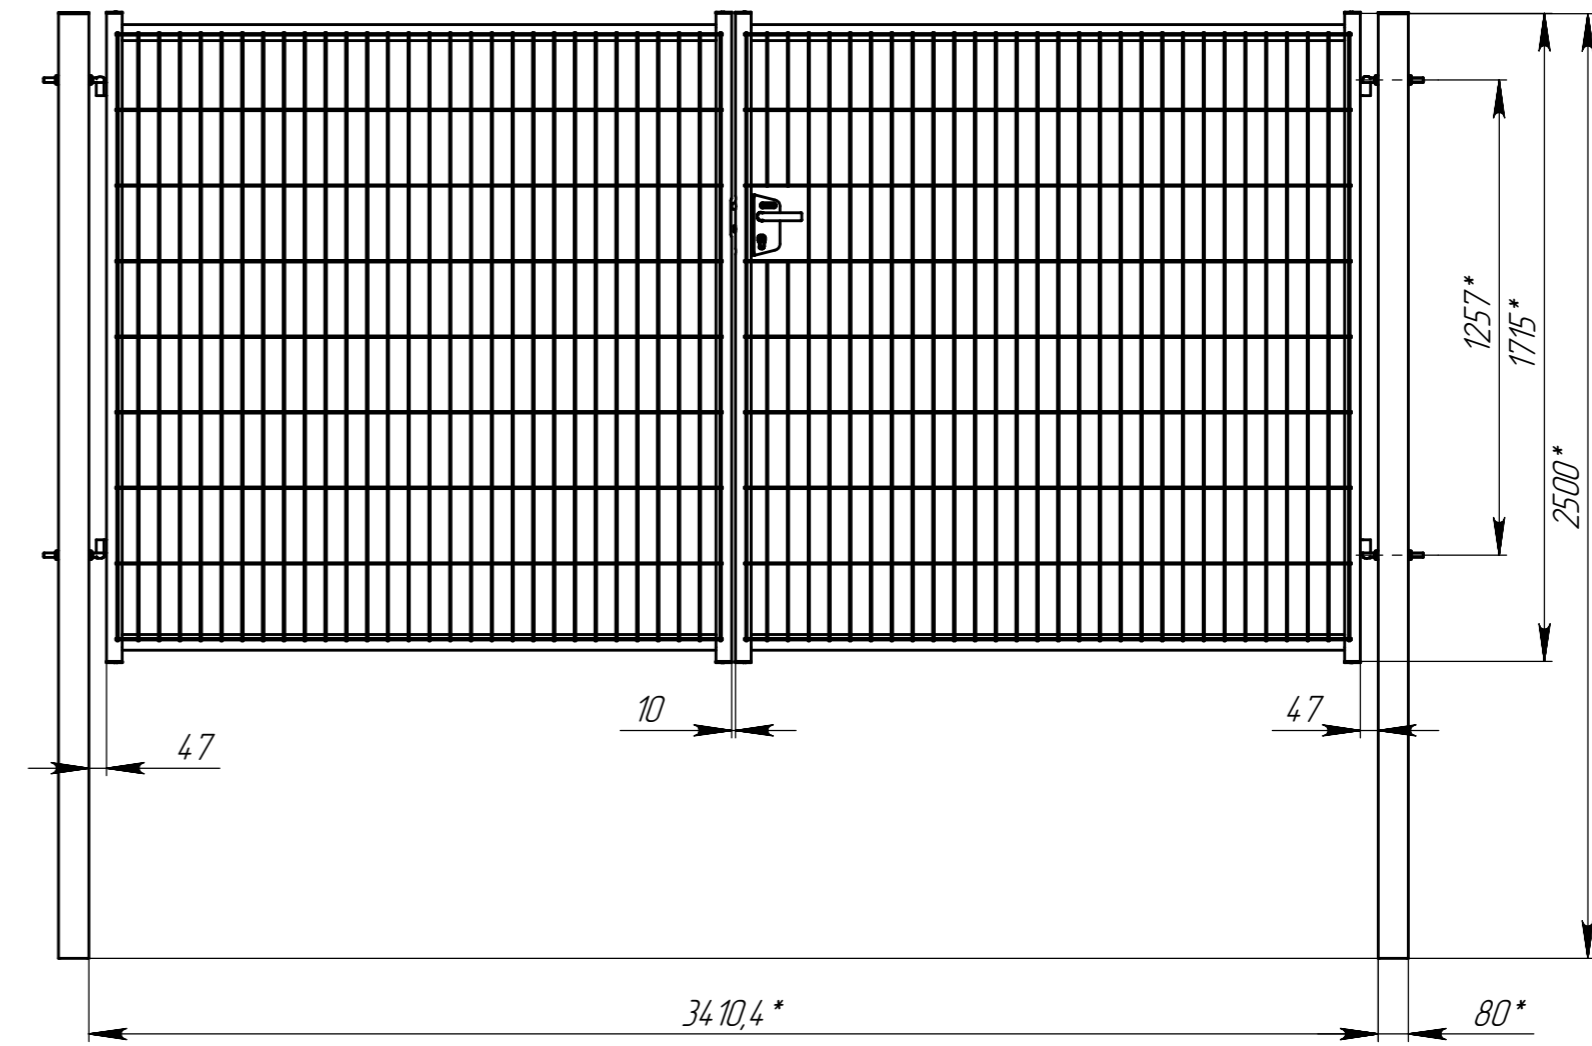

Ворота MEDIUM 1,53

Ворота MEDIUM 1,73

Ворота MEDIUM 2,03

Ворота MEDIUM 1,03

Перв. примен.
B.186-00-0

Справ. №

Подп. и дата

Инд. № з/дл.

Взам. инв. №

Подп. и дата

Инд. № подл.

B.186-00-0CB

Изм.	Лист	№ докум.	Подп.	Дата

Ворота MEDIUM x3,5 м (диам. 51)

Сборочный чертеж

Лит.	Масса	Масштаб
	-	1:20
Лист	Листов 1	