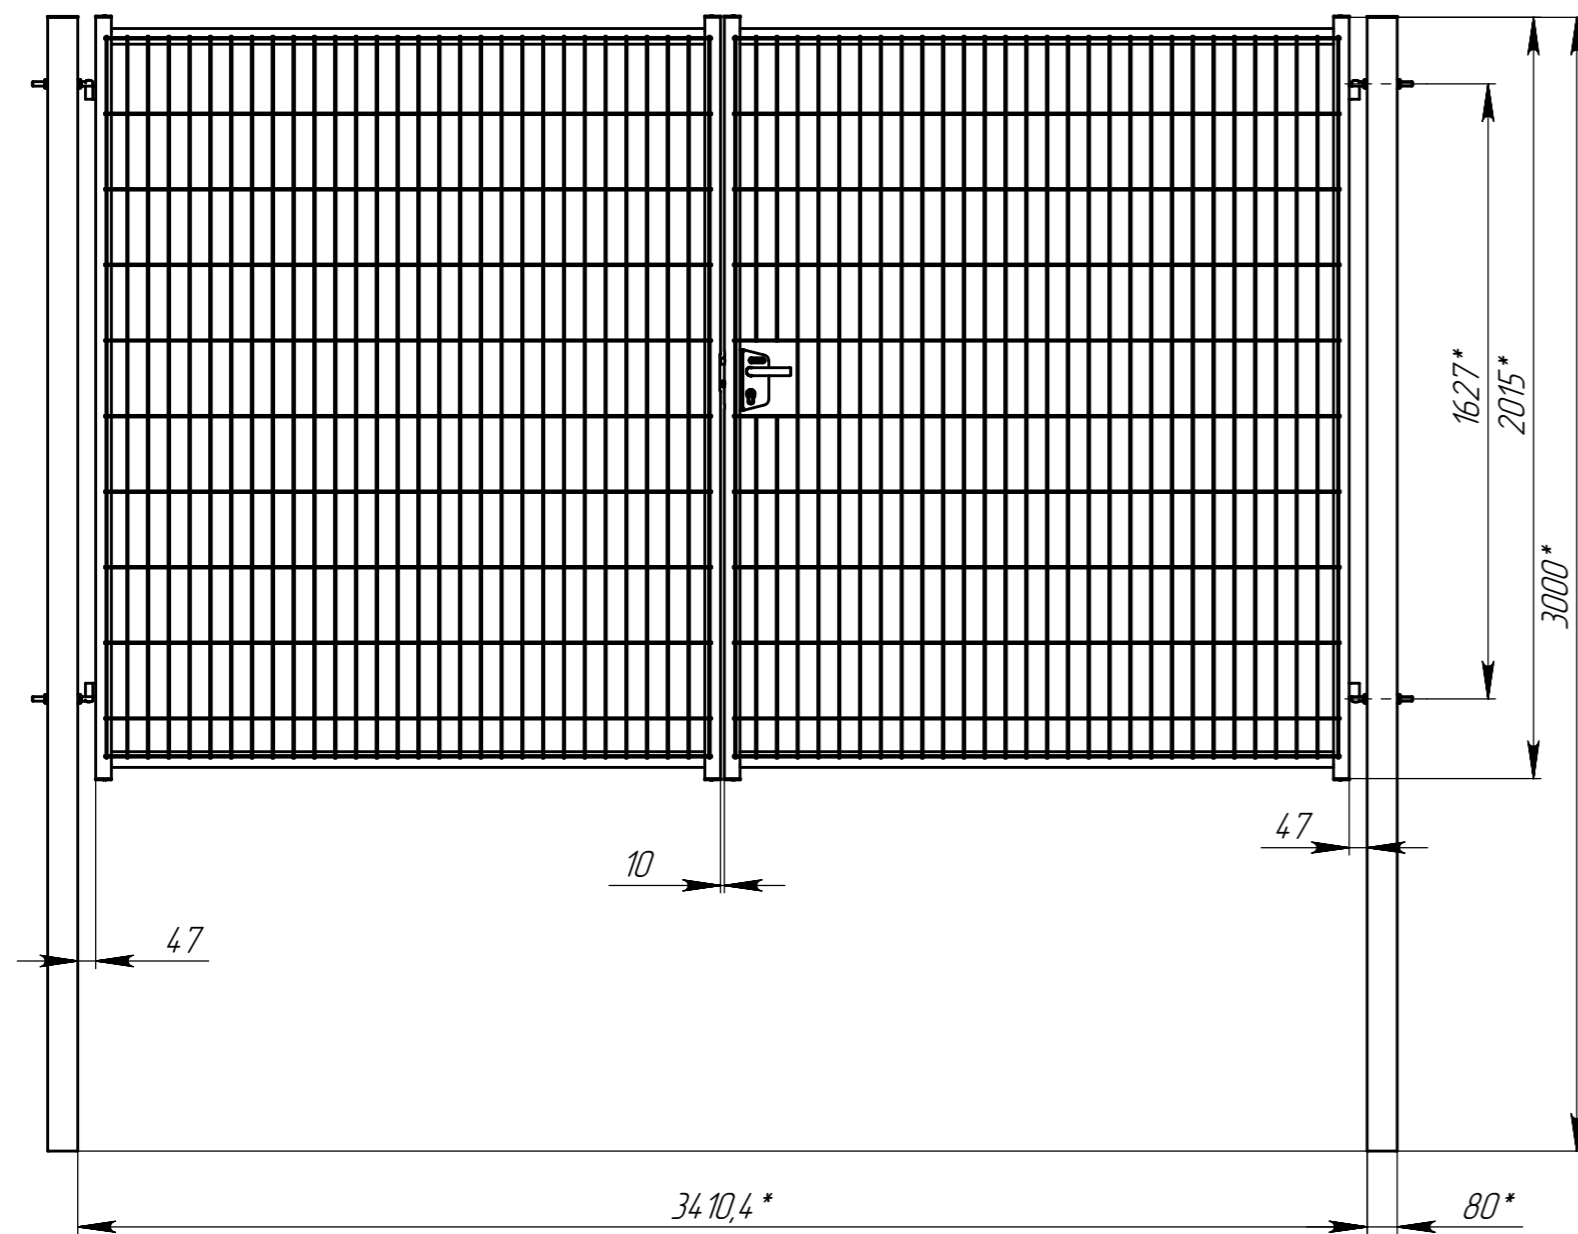

Ворота MEDIUM 1,53

Ворота MEDIUM 1,73

Ворота MEDIUM 2,03

Ворота MEDIUM 1,03

Перв. примен.
B.186-00-0

Справ. №

Подп. и дата

Инд. № з/дл.

Взам. инв. №

Подп. и дата

Инд. № подл.

B.186-00-0CB

Изм.	Лист	№ докум.	Подп.	Дата

Ворота MEDIUM x3,5 м (диам. 51)

Сборочный чертеж

Лит.	Масса	Масштаб
	-	1:20
Лист	Листов 1	