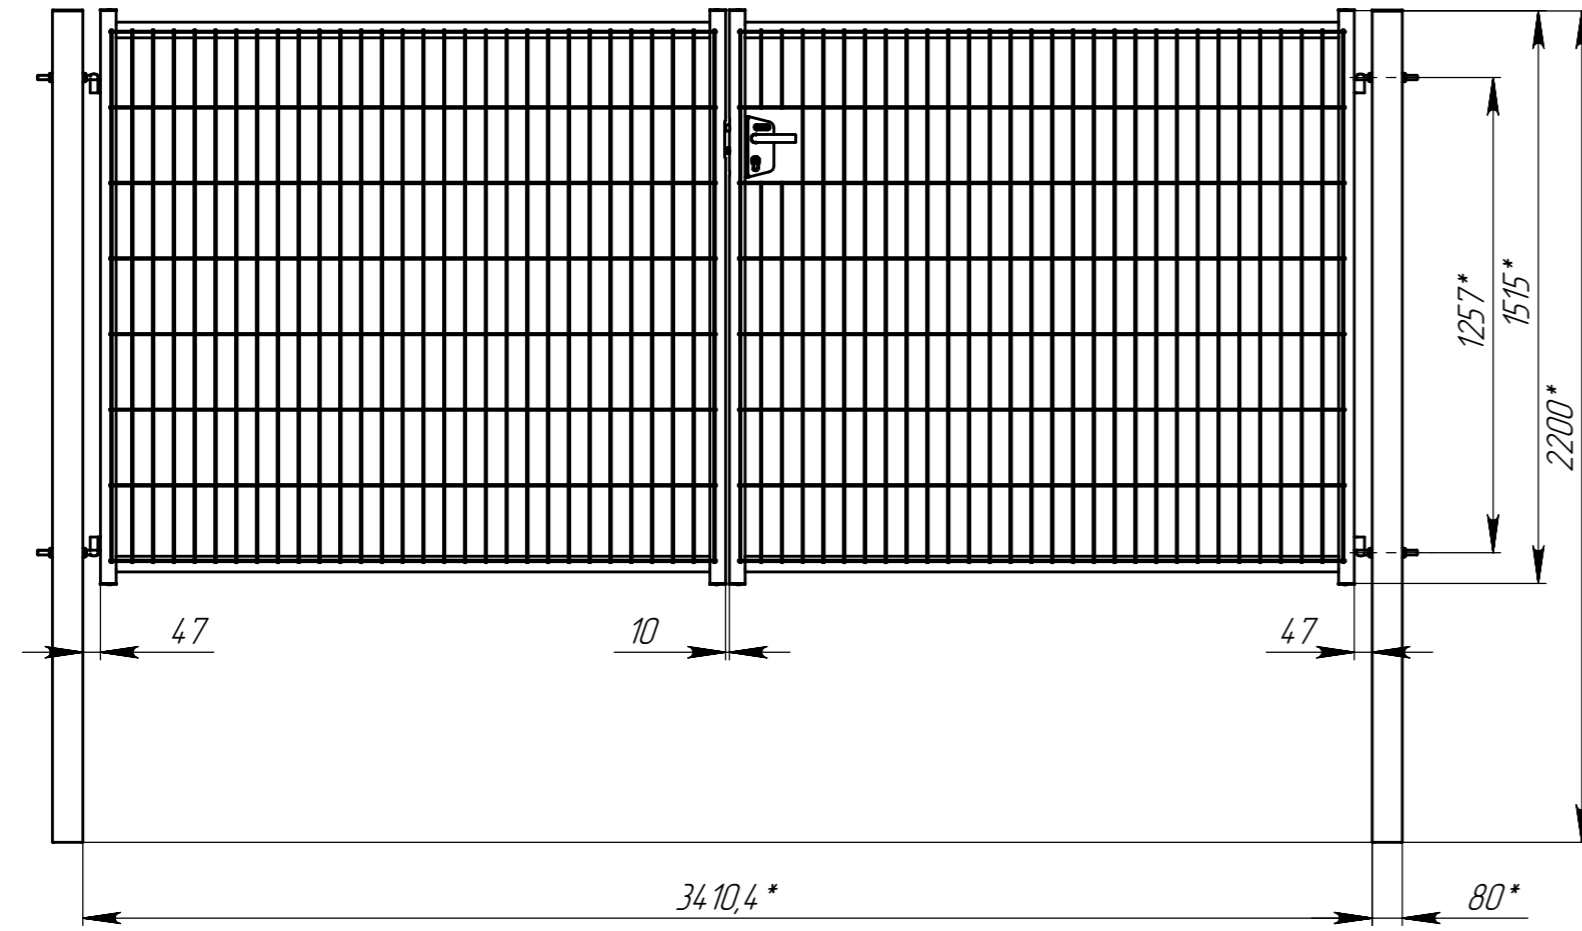

Ворота MEDIUM 1,53

Ворота MEDIUM 1,73

Ворота MEDIUM 2,03

Ворота MEDIUM 1,03

Перв. примен.
B.186-00-0

Справ. №

Подп. и дата

Инд. № з/дл.

Взам. инв. №

Подп. и дата

Инд. № подл.

B.186-00-0CB

Изм.	Лист	№ докум.	Подп.	Дата

Ворота MEDIUM x3,5 м (диам. 51)

Сборочный чертеж

Лит.	Масса	Масштаб
	-	1:20
Лист	Листов 1	